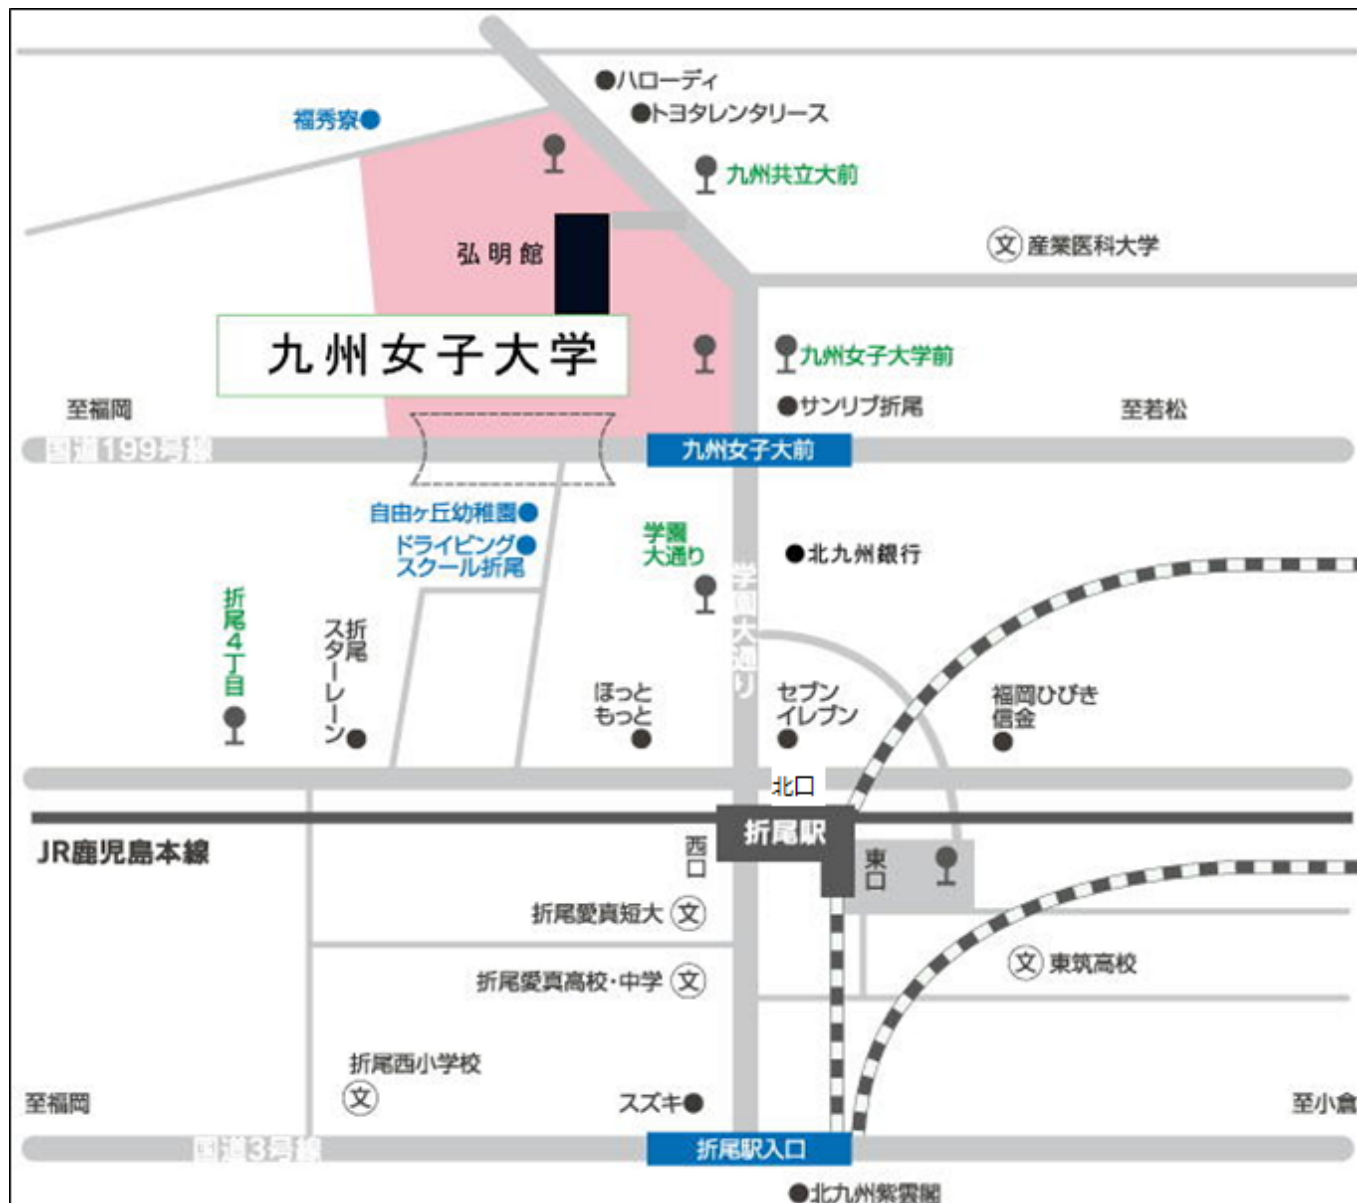

# 九州女子大学会場案内図

## JRでお越しの場合

- ① JR 折尾駅西口より学園大通りを直進してください。
- ② 九州女子大学正門を通り過ぎます。(大学内工事のため)
- ③ 九州共立大学東通用門出口から、お入り下さい。
- ④ 前方に見える校舎が弘明館です。

## マイカーでお越しの場合

- ① 九州共立大学東通用門よりお入り下さい。
- ② すぐに左折して下さい。右手奥に見える校舎が弘明館です。
- ③ 売店 (スマイルコンビニ) 奥の駐車場・弘明館前の駐車場に駐車して下さい。